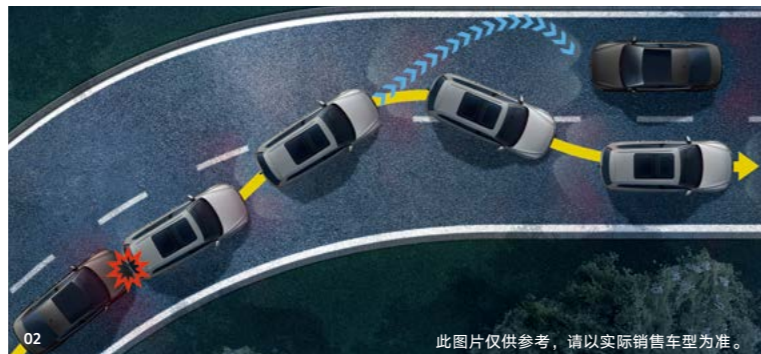

科技虫因

互联未来精彩

互联未来精彩, 欢乐一触即发。甲壳虫搭载大众汽车车联网 Car-Net、多次碰撞预防系统、前后倒车雷达等创先科技, 实力护航伴你闯荡。

01 配备APP Connect手机映射功能, 可连接智能手机应用, 在中控台直接映射显示, 通过触摸屏进行操作, 让精彩即刻出发。

02 搭载多次碰撞预防系统, 当意外发生时, 该系统会激活自动制动干预, 防止后续碰撞的二次发生或降低后续碰撞的伤害性。

03 前后倒车雷达, 检测到车辆后方有障碍物时, 会发出声音提醒, 同时显示屏上会显示与障碍物的距离, 让泊车过程更加便捷。

04 倒车影像, 显示屏上会清晰地显示出车辆后方画面, 即使是微小的障碍物也能够清晰显现, 令整个停车过程安全便捷。